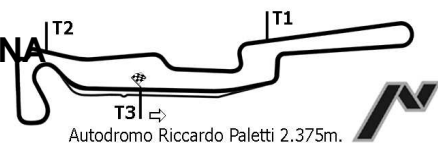

Esposta ore:

Il DSC: Rapi Andrea

ORA INIZIO ()

ORA FINE ()

BODY POWER WEEKEND

IL MOTORE SEI TU - TRAIL DELLA FAGIANA

CLASSIFICA GARA

POS No CONDUTTORE NAZ TEAM AUTO GR CL G TEMPO DISTACCO VEL GIRO VELOCE