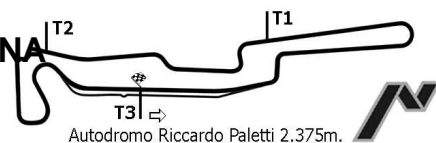

Il DSC: Rapi Andrea

ORA INIZIO ()

ORA FINE ()

BODY POWER WEEKEND

IL MOTORE SEI TU - TRAIL DELLA FAGIANA

CLASSIFICA GARA

POS No CONDUTTORE NAZ TEAM AUTO GR CL G TEMPO DISTACCO VEL GIRO VELOCE

MASCHILE DA 20 A 29 ANNI