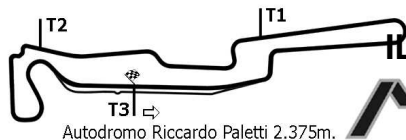

BODY POWER WEEKEND

IL MOTORE SEI TU - TRAIL DELLA FAGIANA

CLASSIFICA GARA

POS No CONDUTTORE NAZ TEAM AUTO GR CL G TEMPO DISTACCO VEL GIRO VELOCE

FEMMINILE DA 40 A 49 ANNI

1	610	GILIOI S.				F4	1	2:45'18.617	8.529 Km/h
2	637	CORUZZI M.				F4	1	2:48'07.348	
3	639	VENTURINI A.				F4	1	2:55'29.155	
4	654	VAROLI S.				F4	1	2:55'29.342	
5	652	BENECCHI M.				F4	1	2:55'29.879	
6	661	CUOGHI E.				F4	1	2:56'43.459	
7	653	PIZZEGONI M.				F4	1	3:08'11.618	
8	611	BACCHINI F.				F4	1	3:13'09.222	
9	631	MUSIARI R.				F4	1	3:15'26.694	
10	630	BAGA A.				F4	1	3:15'28.438	

NON CLASSIFICATI

RIT 619 **LAPINA L.** F4

Esposta ore:

Il DSC: Rapi Andrea

ORA INIZIO ( )

ORA FINE ( )