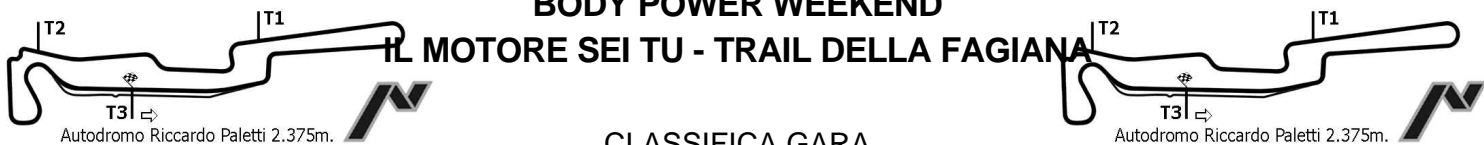

BODY POWER WEEKEND

CLASSIFICA GARA

POS	No	CONDUTTORE	NAZ	TEAM	AUTO	GR	CL	G	TEMPO	DISTACCO	VEL GIRO	VELOCE

FEMMINILE DA 20 A 29 ANNI

NON CLASSIFICATI

RIT 618	VECCHI C.											F2
RIT 617	PASTORELLI F.											F2

Esposta ore:

Il DSC: Rapi Andrea

ORA INIZIO ( )

ORA FINE ( )