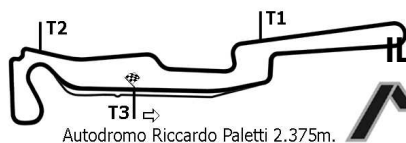

Esposta ore:

Il DSC: Rapi Andrea

ORA INIZIO ()

ORA FINE ()

BODY POWER WEEKEND

IL MOTORE SEI TU - TRAIL DELLA FAGIANA

CLASSIFICA GARA

POS No CONDUTTORE NAZ TEAM AUTO GR CL G TEMPO DISTACCO VEL GIRO VELOCE