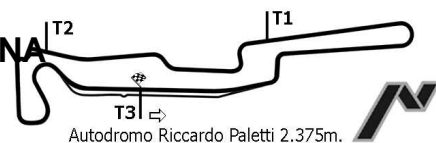

IL MOTORE SEI TU - TRAIL DELLA FAGIANA

Autodromo Riccardo Paletti 2.375m.

Autodromo Riccardo Paletti 2.375m.

CLASSIFICA GARA

POS No CONDUTTORE NAZ TEAM AUTO GR CL G TEMPO DISTACCO VEL GIRO VELOCE

MASCHILE

1	643	PIZZORNI N.				M3	1	1:48'12.580	13.030 Km/h	
2	620	CORTINOVIS D.				M4	1	1:59'38.042		
3	649	PACE A.				M3	1	2:41'51.295		
4	638	COTTI C.				MO	1	2:41'51.295		
5	647	BARBORINI G.				MO	1	2:41'51.295		
6	613	TARQUINI D.				M4	1	2:41'51.295		
7	616	GUATELLI L.				M4	1	2:45'18.617		
8	615	OPTALLI J.				M3	1	2:48'13.571		
9	604	MARASI A.				M3	1	2:48'18.557		
10	628	BRANDOLINI E.				M3	1	2:48'18.675		
11	609	BARBARINI M.				M4	1	2:48'23.239		
12	650	BACCHI G.				M4	1	2:48'23.336		
13	644	AZZOLINI S.				M4	1	2:55'22.899		
14	648	GRECI E.				MO	1	2:55'26.991		
15	662	FOGLIA F.				M4	1	2:56'44.297		
16	601	PEROTTI W.				M3	1	2:58'20.666		
17	659	GUARNIERI S.				MO	1	3:02'53.601		
18	642	SCHIA S.				MO	1	3:02'55.778		
19	623	GIACOPELLI C.				MO	1	3:04'49.058		
20	656	BIA U.				M4	1	3:04'49.316		
21	660	PINI M.				M3	1	3:06'44.583		
22	658	MARCELLINI M.				M4	1	3:06'44.688		
23	655	LEONARDI R.				M4	1	3:06'54.551		
24	645	RONCONI A.				MO	1	3:06'55.045		
25	632	QUAGLIAROLI P.				MO	1	3:06'55.178		
26	603	CERDELLI E.				MO	1	3:13'02.460		
27	635	PESCI A.				M3	1	3:13'04.437		
28	641	MCKAY P.				M4	1	3:13'04.858		
29	607	ORATI R.				MO	1	3:13'05.019		
30	633	SANTINI A.				MO	1	3:13'08.019		
31	612	ALBA M.				M4	1	3:13'11.788		
32	657	CONSOLI M.				M4	1	3:13'12.069		
33	651	DI BIAGIO A.				MO	1	3:13'14.206		
34	621	BUCCI P.				MO	1	3:13'27.362		
35	665	TIBALDI M.				M2	1	3:13'27.649		
36	605	FERRARI M.				M4	1	3:15'26.859		
37	626	GATTI D.				MO	1	3:15'27.007		
38	634	VICINI G.				M3	1	3:15'29.957		
39	664	LOPEZ A.				MO	1	3:15'30.486		
40	640	SCHIA L.				M4	1	3:15'31.446		
41	627	PRETI A.				M3	1	3:15'39.454		
42	663	LA MONACA P.F.				M3	1	3:16'16.581		
43	602	ROSI A.				M4	1	3:16'18.490		
44	629	FONTANA G.				M3	1	3:20'46.912		
45	624	CATTANI M.				M3	1	3:20'46.912		
46	625	FERMO O.				M4	1	3:20'46.912		