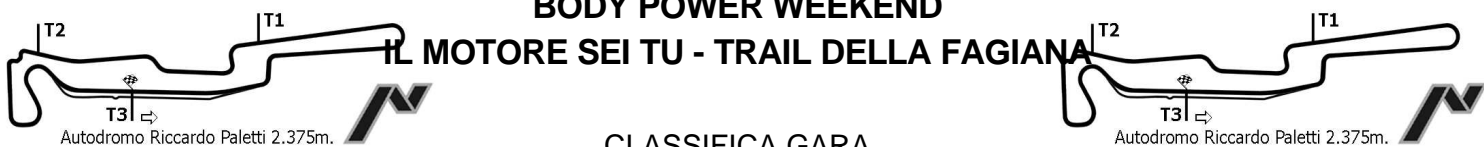

NON CLASSIFICATI

RIT 619 **LAPINA L.** F4

Esposta ore:

Il DSC: Rapi Andrea

ORA INIZIO ()

ORA FINE ()

BODY POWER WEEKEND

IL MOTORE SEI TU - TRAIL DELLA FAGIANA