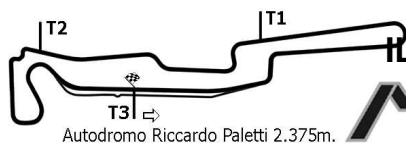

Il DSC: Rapi Andrea

ORA INIZIO ()

ORA FINE ()

BODY POWER WEEKEND

IL MOTORE SEI TU - TRAIL DELLA FAGIANA

CLASSIFICA GARA

POS No CONDUTTORE NAZ TEAM AUTO GR CL G TEMPO DISTACCO VEL GIRO VELOCE

MASCHILE DA 20 A 29 ANNI