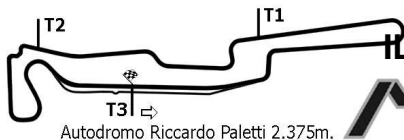

1	665	TIBALDI M.				M2	1	3:13'27.649	7.288 Km/h
---	-----	------------	--	--	--	----	---	-------------	------------

Esposta ore:

Il DSC: Rapi Andrea

ORA INIZIO ()

ORA FINE ()

BODY POWER WEEKEND

IL MOTORE SEI TU - TRAIL DELLA FAGIANA