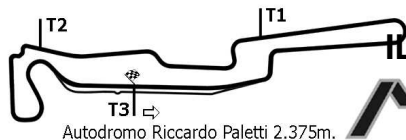

BODY POWER WEEKEND

IL MOTORE SEI TU - TRAIL DELLA FAGIANA

CLASSIFICA GARA

POS No CONDUTTORE NAZ TEAM AUTO GR CL G TEMPO DISTACCO VEL GIRO VELOCE

FEMMINILE

1	610	GILIOLI S.				F4	1	2:45'18.617	8.529 Km/h
2	646	LEONCINI F.				FO	1	2:45'18.617	
3	606	MALPIGHI A.M.				F3	1	2:45'18.617	
4	637	CORUZZI M.				F4	1	2:48'07.348	
5	608	MOTTA S.				F3	1	2:48'13.740	
6	639	VENTURINI A.				F4	1	2:55'29.155	
7	654	VAROLI S.				F4	1	2:55'29.342	
8	652	BENECCHI M.				F4	1	2:55'29.879	
9	661	CUOGHI E.				F4	1	2:56'43.459	
10	653	PIZZEGONI M.				F4	1	3:08'11.618	
11	611	BACCHINI F.				F4	1	3:13'09.222	
12	631	MUSIARI R.				F4	1	3:15'26.694	
13	630	BAGA A.				F4	1	3:15'28.438	