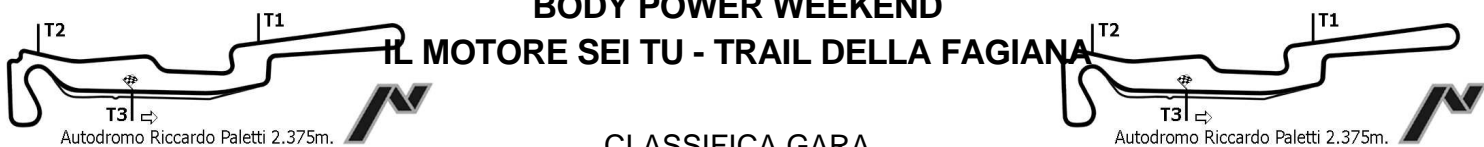

FEMMINILE DA 20 A 29 ANNI

NON CLASSIFICATI

RIT 618	VECCHI C.											F2
RIT 617	PASTORELLI F.											F2

Esposta ore:

Il DSC: Rapi Andrea

ORA INIZIO ()

ORA FINE ()

BODY POWER WEEKEND